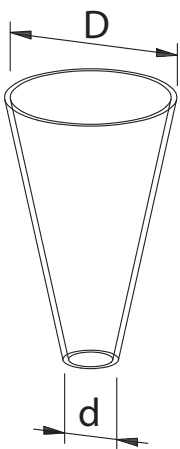

8724

Trichter für Weithalsflaschen mit großem Rohrdurchmesser NEW!

Gerades Rohr, für Pulver und Weithalsflaschen besonders geeignet.

Funnel for wide-mouth bottle with big tube diameter

Straight tube, convenient for powder and wide-mouth bottles.

Material	C	c	D	d	Artikel Nr.
18/10-Stahl	235	60	213	40	8724
18/10-Stahl	260	60	233	60	8725

Spezialtrichter, 18/10-Stahl

Gerades Rohr, für Pulver geeignet

Special funnel, 18/10 stainless steel

Tube straight, convenient for powder

Material	C	c	D	d	ml	Artikel Nr.
18/10-Stahl	135	60	120	20	340	8720
18/10-Stahl	140	60	155	30	810	8721
18/10-Stahl	175	60	200	30	1,25	8722
18/10-Stahl	200	60	240	30	2800	8723

8720

8855

Minitrichter, 18/10-Stahl

Fugenlos gezogen. d= Ø Loch

Mini funnel, 18/10 stainless steel

Drawed seamless. d= Ø hole

Material	d	C	Artikel Nr.
18/10-Stahl	4/27	50	8855
18/10-Stahl	6/27	50	8856
18/10-Stahl	8/29	50	8857
18/10-Stahl	10/31	50	8858