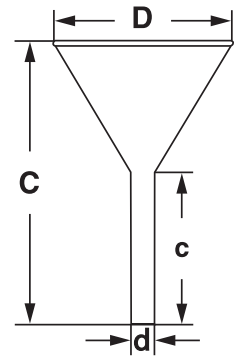

8724

Trichter für Weithalsflaschen mit großem Rohrdurchmesser NEW!

Gerades Rohr, für Pulver und Weithalsflaschen besonders geeignet.

Funnel for wide-mouth bottle with big tube diameter

Straight tube, convenient for powder and wide-mouth bottles.

Material	C	c	D	d	Artikel Nr.
18/10-Stahl	235	60	213	40	8724
18/10-Stahl	260	60	233	60	8725

Spezialtrichter, 18/10-Stahl

Gerades Rohr, für Pulver geeignet

Special funnel, 18/10 stainless steel

Tube straight, convenient for powder

Material	C	c	D	d	ml	Artikel Nr.
18/10-Stahl	135	60	120	20	340	8720
18/10-Stahl	140	60	155	30	810	8721
18/10-Stahl	175	60	200	30	1,25	8722
18/10-Stahl	200	60	240	30	2800	8723

8720

8855

Minitrichter, 18/10-Stahl

Fugenlos gezogen. d= Ø Loch

Mini funnel, 18/10 stainless steel

Drawed seamless. d= Ø hole

Material	d	C	Artikel Nr.
18/10-Stahl	4/27	50	8855
18/10-Stahl	6/27	50	8856
18/10-Stahl	8/29	50	8857
18/10-Stahl	10/31	50	8858