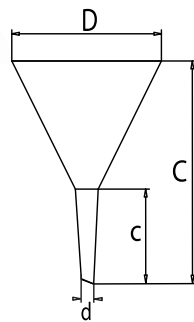

Standard funnel, 18/10 stainless steel

With Air canal. Tube conical.

Type 1: without handle

Type 2: with handle

Material	C	c	D	d	Typ	ml	Artikel Nr.
18/10-Stahl	115	50	80	17/13	1	90	8840
18/10-Stahl	125	65	100	17/13	2	220	8841
18/10-Stahl	145	80	120	17/13	2	340	8842
18/10-Stahl	190	90	150	27/21	2	810	8843
18/10-Stahl	220	90	200	27/21	2	1250	8844
18/10-Stahl	260	90	250	27/21	2	3000	8845

8846

Fasstrichter, 18/10-Stahl

Mit Luftkanal. Auslaufrohr konisch.

Funnel for barrels, 18/10 stainless steel

With Air canal. Tube conical.

Material	C	c	D	d	ml	Artikel Nr.
18/10-Stahl	320	115	300	51/27	10000	8846
18/10-Stahl	430	135	400	58/34	12000	8847

Material	C	c	D	d	ml	Artikel Nr.
18/10-Stahl	135	60	120	20	340	8720
18/10-Stahl	140	60	155	30	810	8721
18/10-Stahl	175	60	200	30	1,25	8722
18/10-Stahl	200	60	240	30	2800	8723

8720

8855

Minitrichter, 18/10-Stahl

Fugenlos gezogen. d= Ø Loch

Mini funnel, 18/10 stainless steel

Drawed seamless. d= Ø hole

Material	d	C	Artikel Nr.
18/10-Stahl	4/27	50	8855
18/10-Stahl	6/27	50	8856
18/10-Stahl	8/29	50	8857
18/10-Stahl	10/31	50	8858